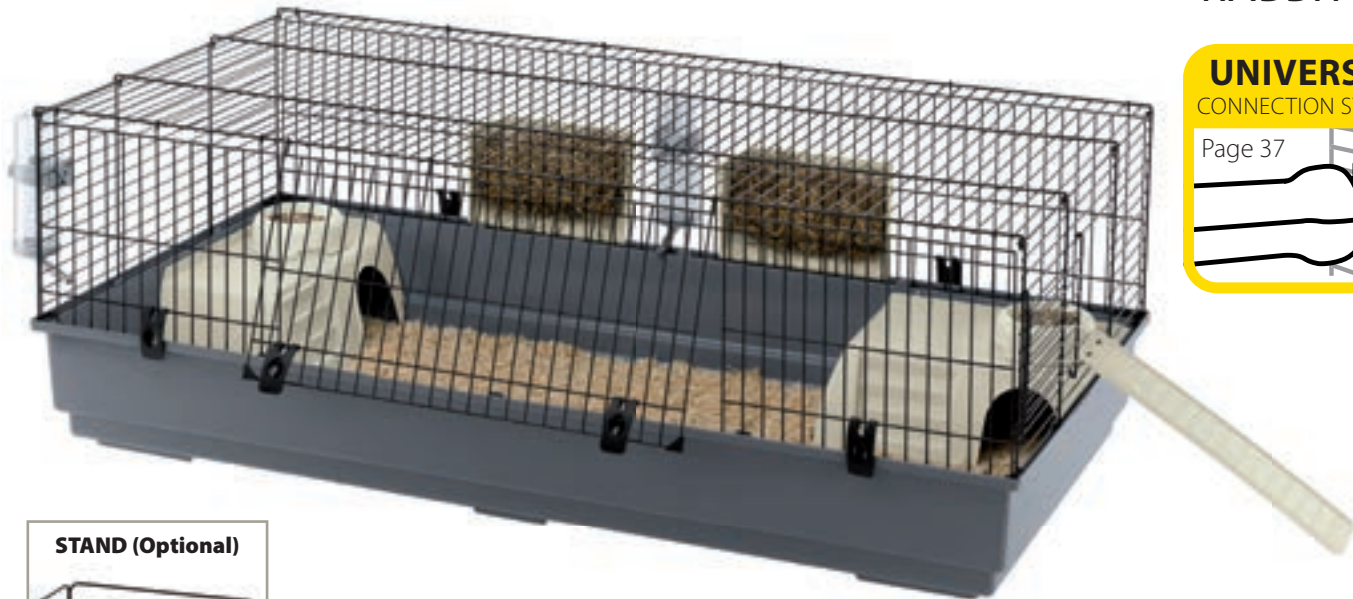

RABBIT 120
57053070 - INNER 1
118 x 58,5 x h 49,5 cm
46,5 x 23,03 x h 19,5 in

8 010690 101606

STAND (Optional)

STAND 120
90042017 - INNER 1
114,5 x 53 x h 49,2 cm
45,08 x 20,9 x h 19,4 in

8 010690 092539

RABBIT 140

UNIVERSAL
CONNECTION SYSTEM

Page 37

STAND (Optional)

STAND 140
90043017 - INNER 1
130 x 61,5 x h 50 cm
51.2 x 24.2 x h 19.7 in

8 0 10690 093888

SAVE SPACE PACKING

RABBIT 140
57051414 - INNER 1
140 x 71 x h 51 cm
55.1 x 28 x h 20.08 in