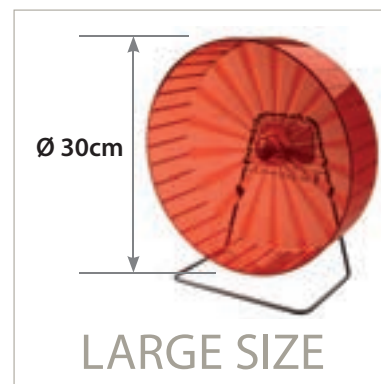

FPI 4607
84607099 - INNER 2
18 x h 31,5 cm - Ø 30,4 cm
7.09 x h 12.4 in - Ø 12 in
MIXED COLOURS