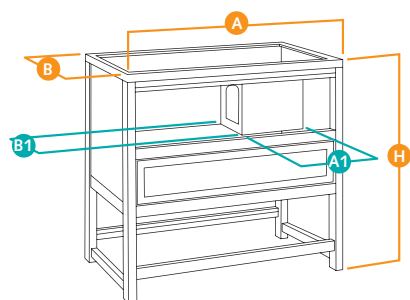

PLASTIC BOTTOM - EASY TO CLEAN

FULL OPTIONAL

SLIDE OUT ROOF

COTTAGE MINI

COTTAGE MINI

57093900 - INNER 1
77x56xh94 (AxBxH) cm
29x26,5 (A1xB1) cm
30.3x22xh37 (AxBxH) in
11.4x10.4 (A1xB1) in

COTTAGE

COTTAGE