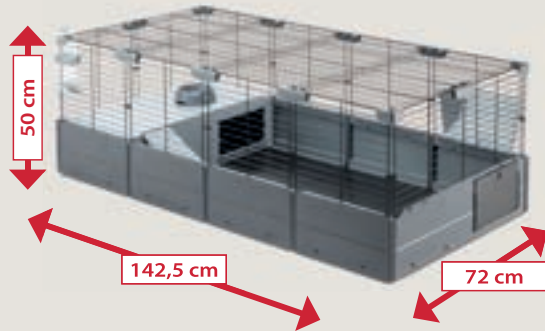

21,5 mm
0.84 in

Dimensions:
107,5 x 72 x h 50 cm - 42.1 x 28.3 x h 19.7 in

Add-on Extension Kit page 44

MULTIPLA OPEN

Guinea Pigs Extra Large Modular Home

0,77 m²

50 cm

107,5 cm

72 cm

21,5 mm
0.84 in

Dimensions:
107,5 x 72 x h 50 cm - 42.1 x 28.3 x h 19.7 in

MULTIPLA OPEN
57040517 - INNER 1
107,5 x 72 x h 50 cm
42,3 x 28,3 x h 19,7 in

MULTIPLA MAXI

Small Animals Maxi Modular Home

Home Set 1

142,5 x 72 x h 50 cm
56.1 x 28.3 x h 19.7 in

MULTIPLA MAXI
57041817 - INNER 1
142,5 x 72 x h 50 cm
56.1 x 28.3 x h 19.7 in

1,02 m²

Dimensions:
142,5 x 72 x h 50 cm - 55.9 x 28.3 x h 19.7 in

Add-on Extension Kit page 44