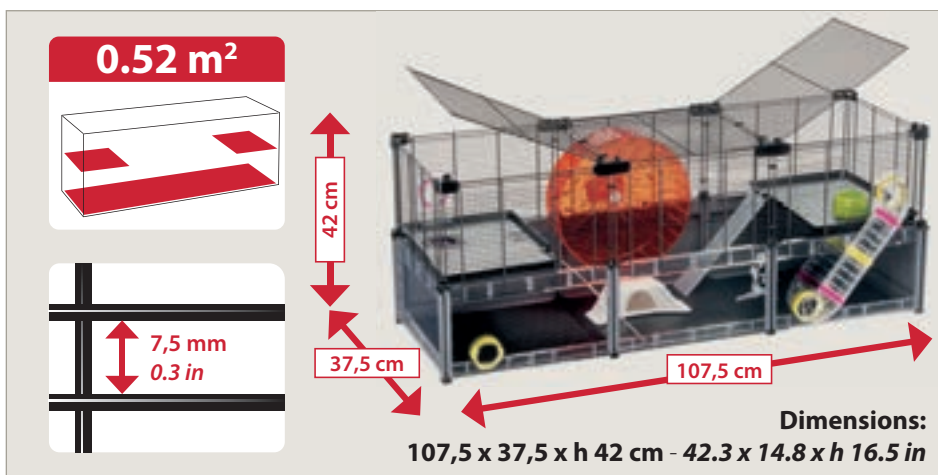

MULTIPLA HAMSTER CRYSTAL
57007617 - INNER 1
72,5 x 37,5 x h 62 cm
28.5 x 14.8 x h 24.4 in

NEW

MULTIPLA HAMSTER LARGE

Home Set 1
107,5 x 37,5 x h 42 cm
42.3 x 14.8 x h 16.5 in

MULTIPLA HAMSTER LARGE
57007417 - INNER 1
107,5 x 37,5 x h 42 cm
42.3 x 14.8 x h 16.5 in