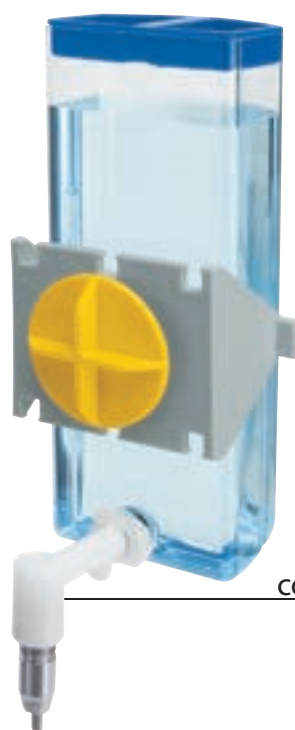

Ventosa
Sucker
Ventouse
Saugnapf
Zuignap
Ventosa
Присоска
吸盘

SIPPY 4672

cc. 100

SIPPY 4672 SMALL
84672070 - INNER 24
8,5 x 6,5 x h 15 cm - 0,1 L
3.3 x 2.6 x h 5.9 in - 0.03 USgal
8 010690 042343

SIPPY 4674