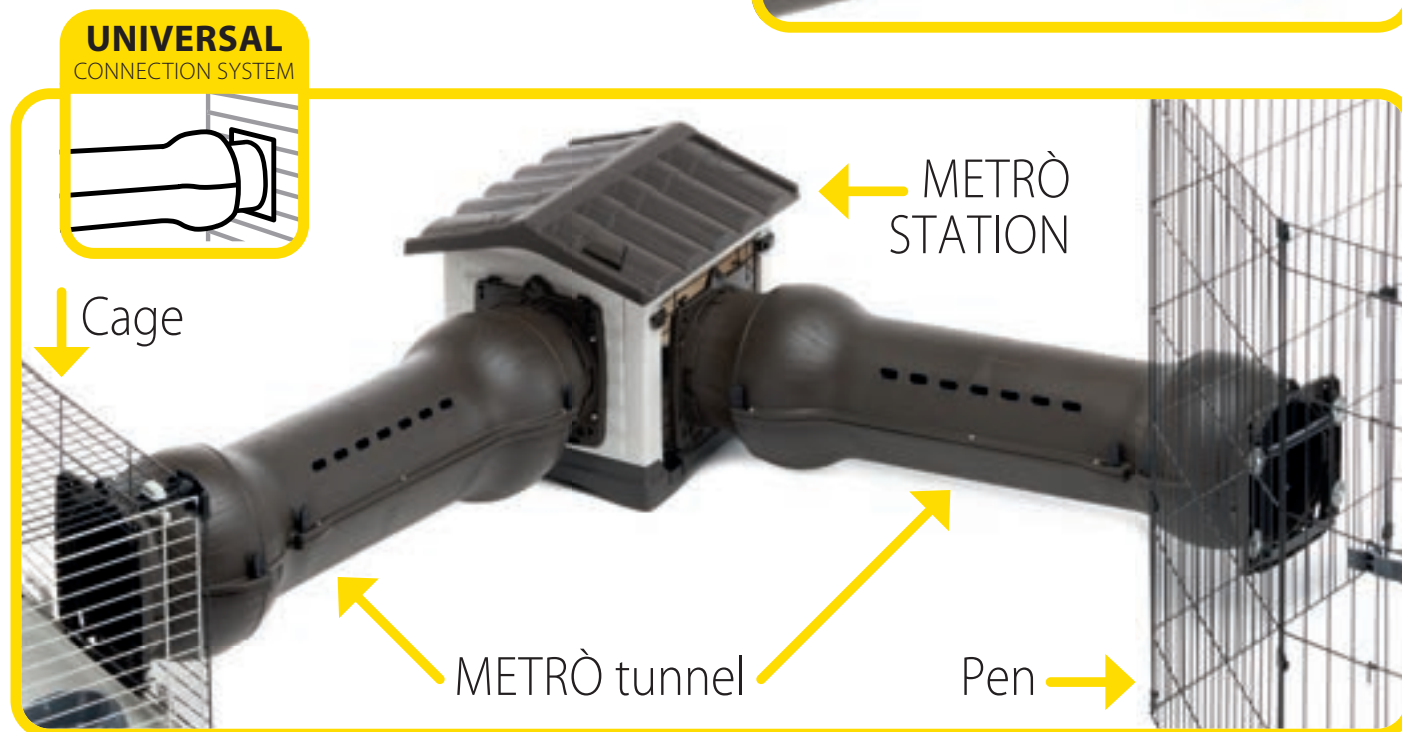

METRÒ is een verbindingssysteem waarmee oneindige paden kunnen worden gecreëerd voor de oefening en vrije tijd van kleine dieren. Dankzij de tunnels, universele verbindingen en het huisje "METRO STATION" is het mogelijk om verschillende leefgebieden met elkaar te verbinden, afhankelijk van de beschikbare ruimte.

METRÒ es un sistema de conexión que permite crear infinitos caminos para el ejercicio y el ocio de los pequeños animales. Gracias a los túneles, las conexiones universales y la casita "METRO STATION"

es posible conectar diferentes hábitats entre sí, según el espacio disponible.

METRÒ é um sistema de conexão que permite criar infinitos caminhos para o exercício e lazer de pequenos animais. Graças aos túneis, às conexões universais e à casinha "METRO STATION" é possível conectar diferentes habitats entre si, de acordo com a sala disponível..

METRÒ — это соединительная система, позволяющая создавать бесконечные пути для прогулок и отдыха маленьких животных. Благодаря туннелям, универсальным соединениям и маленькому домику METRO STATION можно соединить разные среды обитания друг с другом в зависимости от доступной комнаты.

METRÒ 是一个连接系统，可以为小动物的运动和休闲创造无限的路径。多亏了隧道、通用连接和“地铁站”小房子，根据可用的房间，可以将不同的栖息地相互连接起来。