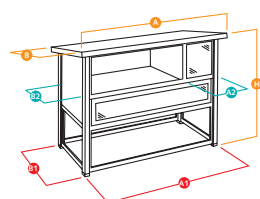

RANCH 100 BASIC

UNIVERSAL
CONNECTION SYSTEM

Page 37

RANCH 100 BASIC

57090000 - INNER 1
90,5x46x80 (AxBxH) cm
84,5x40,5 (A1xB1) cm
31x36,5 (A2xB2) cm
35,6x18,1x31,5 (AxBxH) in
33,3 x 19,9 (A1xB1) in
12,2 x 14,4 (A2xB2) in