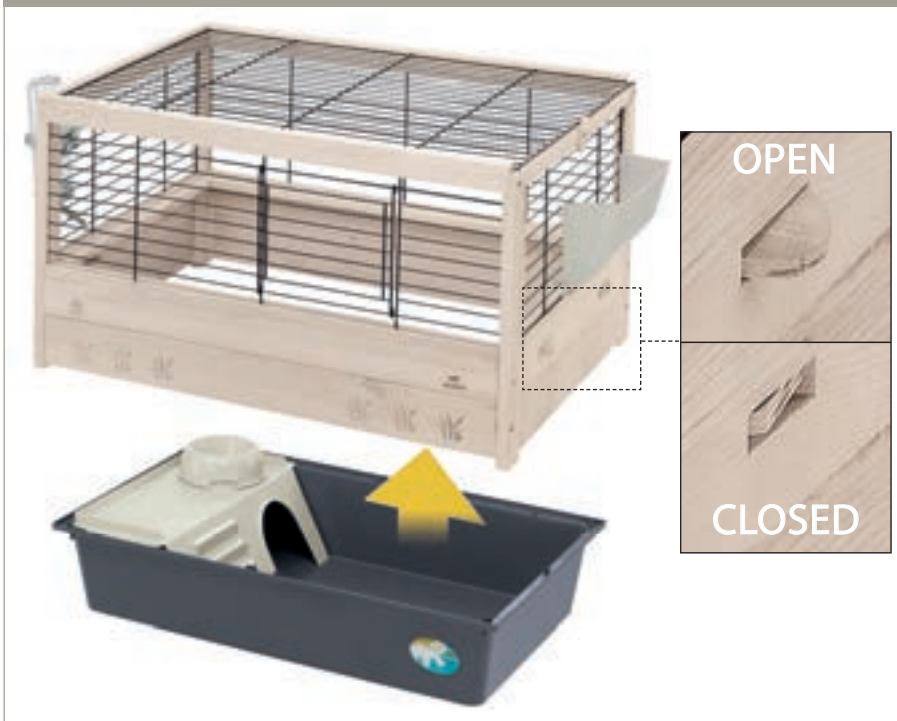

ARENA 100

57089517 - INNER 1
100 x 62,5 x h 51 cm
39.4 x 24.6 x h 20.08 in

UNIVERSAL
CONNECTION SYSTEM

Page 37

ARENA
120

SAVE SPACE PACKING

ARENA 120
57089717 - INNER 1
125 x 64,5 x h 51 cm
49,2 x 25,4 x h 20,08 in

PLASTIC BOTTOM - EASY TO CLEAN

FULL OPTIONAL

SLIDE OUT ROOF

COTTAGE MINI

COTTAGE MINI

57093900 - INNER 1
77x56xh94 (AxBxH) cm
29x26,5 (A1xB1) cm
30.3x22xh37 (AxBxH) in
11.4x10.4 (A1xB1) in

COTTAGE

COTTAGE