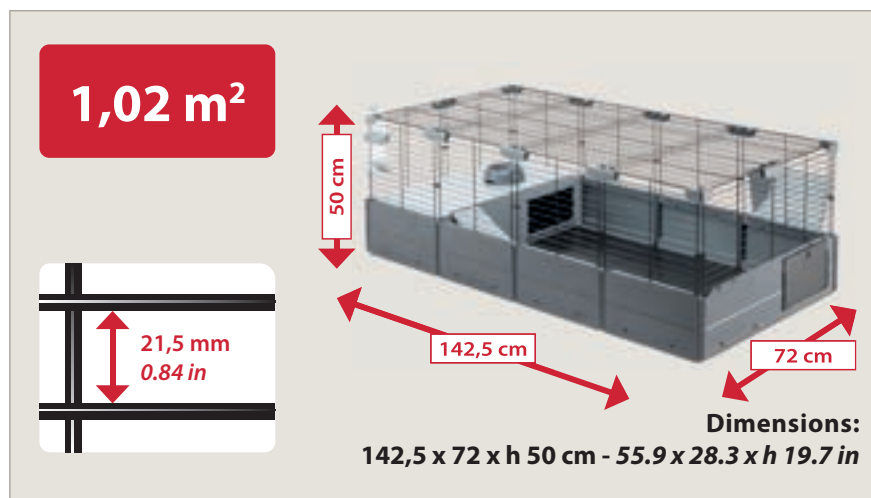

21,5 mm
0.84 in

Dimensions:
107,5 x 72 x h 50 cm - 42.1 x 28.3 x h 19.7 in

Add-on Extension Kit page 44

MULTIPLA OPEN

Guinea Pigs Extra Large Modular Home

0,77 m²

50 cm

107,5 cm

72 cm

21,5 mm
0.84 in

Dimensions:
107,5 x 72 x h 50 cm - 42.1 x 28.3 x h 19.7 in

MULTIPLA OPEN
57040517 - INNER 1
107,5 x 72 x h 50 cm
42,3 x 28,3 x h 19,7 in

MULTIPLA MAXI

Small Animals Maxi Modular Home

Home Set 1

142,5 x 72 x h 50 cm
56.1 x 28.3 x h 19.7 in

MULTIPLA MAXI
57041817 - INNER 1
142,5 x 72 x h 50 cm
56.1 x 28.3 x h 19.7 in

1,02 m²

Dimensions:
142,5 x 72 x h 50 cm - 55.9 x 28.3 x h 19.7 in

Add-on Extension Kit page 44