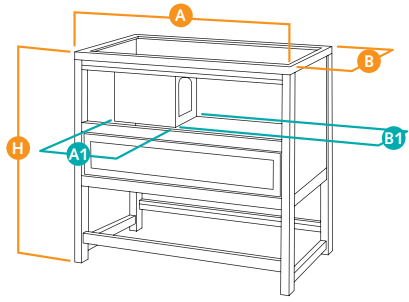

COTTAGE LARGE
57094200 - INNER 1
127,5x67,5x102 (AxBxH) cm
25,5x40,5 (A1xB1) cm
50,2x26,6x40,2 (AxBxH) in
10x15,9 (A1xB1) in