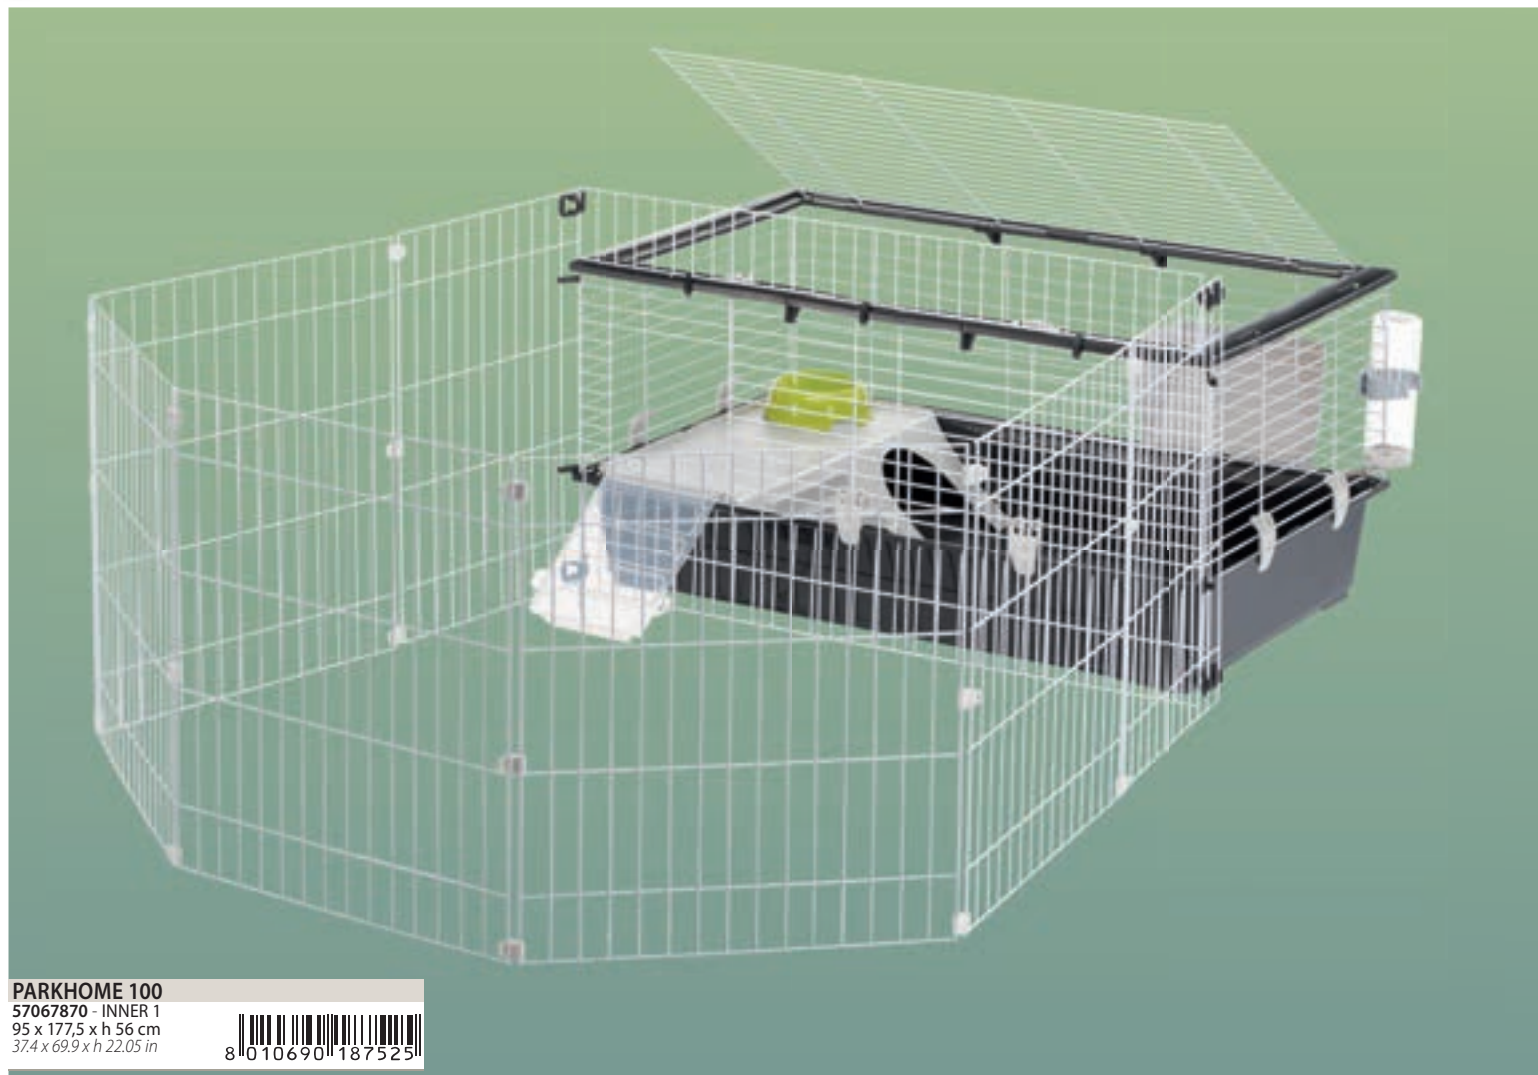

PARKHOME 100

NEW

PARKHOME 100
57067870 - INNER 1
95 x 177,5 x h 56 cm
37,4 x 69,9 x h 22,05 in

8 010690 187525

PARKHOME is a housing solution for rabbits and small animals which allows greater freedom of movement in total safety. Consisting of a cage and fence, it can be equipped with a safety net.

PARKHOME è una soluzione abitativa per conigli e piccoli animali che consente maggiore libertà di movimento in totale sicurezza. Composta da gabbia e recinto, può essere accessoriata con rete di protezione.

PARKHOME est une solution de logement pour lapins et petits animaux qui permet une plus grande liberté de mouvement en toute sécurité. Composé d'une cage et d'une clôture, il peut être équipé d'un filet de sécurité.

PARKHOME ist eine Unterbringungslösung für Kaninchen und Kleintiere was eine größere Bewegungsfreiheit bei absoluter Sicherheit ermöglicht. Bestehend aus Käfig und Zaun, kann es mit einem Sicherheitsnetz ausgestattet werden.

PARKHOME is een huisvestingsoplossing voor konijnen en kleine dieren die meer bewegingsvrijheid in totale veiligheid mogelijk maakt. Bestaande uit een kooi en hek, kan het worden uitgerust met een veiligheidsnet.

PARKHOME es un hábitat para conejos y pequeños animales que permite una mayor libertad de movimiento con total seguridad. Compuesto por una jaula y una valla, puede equiparse con una red de seguridad.

PARKHOME é um habitat para coelhos e pequenos animais que permite maior liberdade de movimentos em total segurança. Composto por gaiola e cerca, pode ser equipado com rede de segurança.

PARKHOME — среда обитания кроликов и мелких животных что обеспечивает большую свободу передвижения в полной безопасности. Состоит из клетки и ограждения, может быть оснащен защитной сеткой.

PARKHOME 是兔子和小动物的栖息地 这允许在完全安全的情况下更大的行动自由。由笼子和围栏组成，可配备安全网。