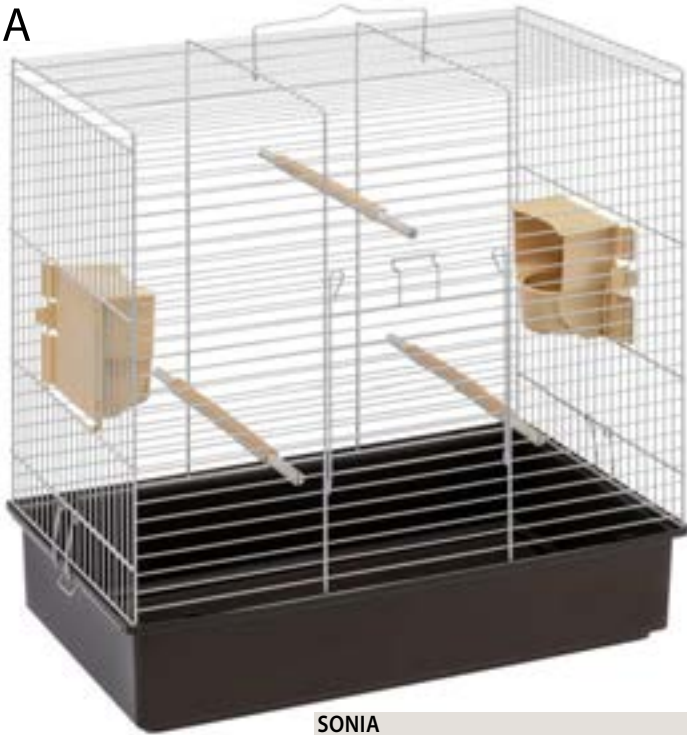

SONIA

Parakeet Home

SONIA
54015301 - INNER 1
61,5 x 40 x h 65 cm
24,2 x 15,7 x h 25,6 in