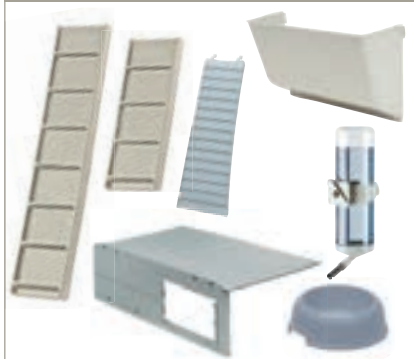

ASSEMBLY TUTORIAL

ASSEMBLY TUTORIAL

FULL OPENING ROOF

UNIVERSAL
CONNECTION SYSTEM

Page
37

FULL OPTIONAL

MULTIPLA DOUBLE

57042817 - INNER 1
107,5 x 72 x h 96,5 cm
42,3 x 28,3 x h 38 in