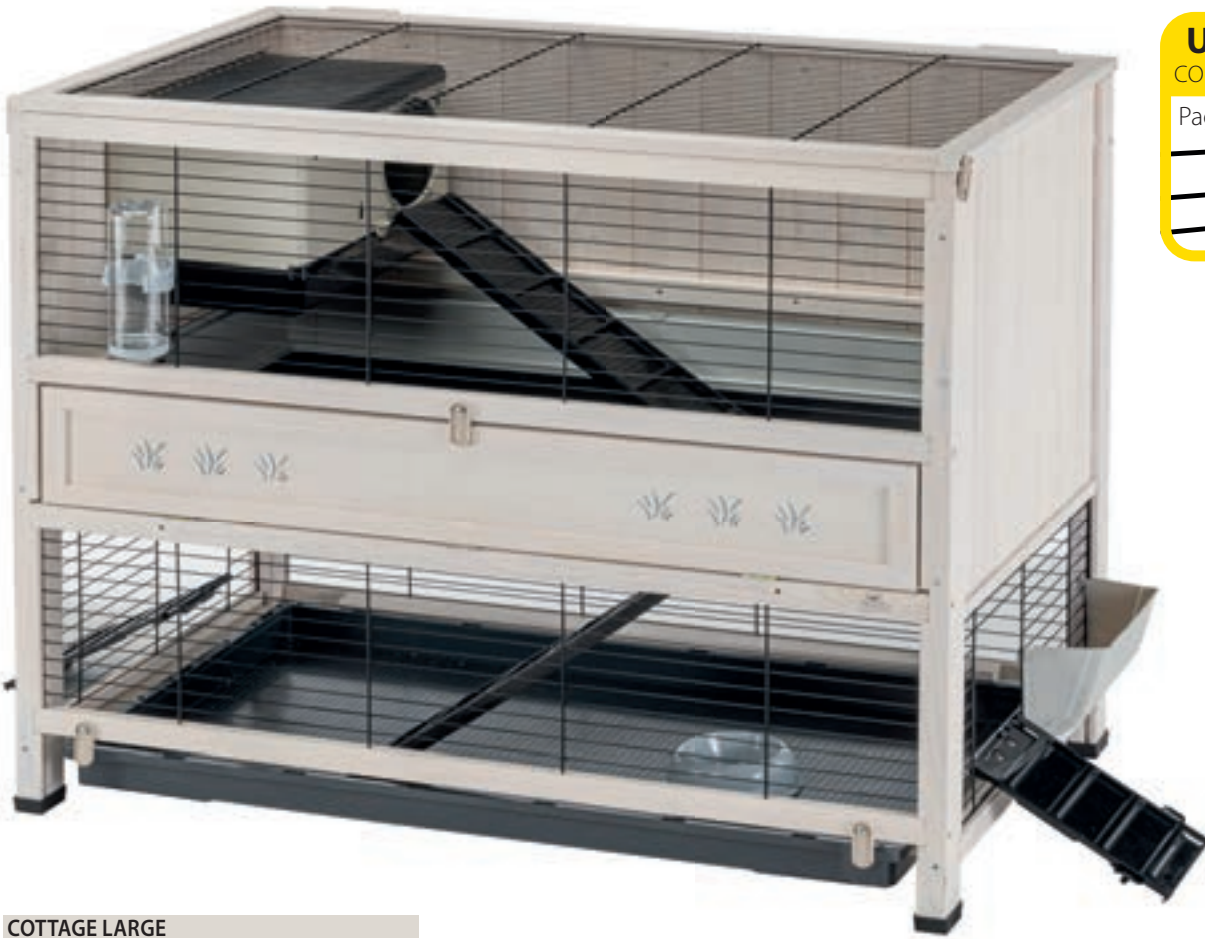

COTTAGE LARGE