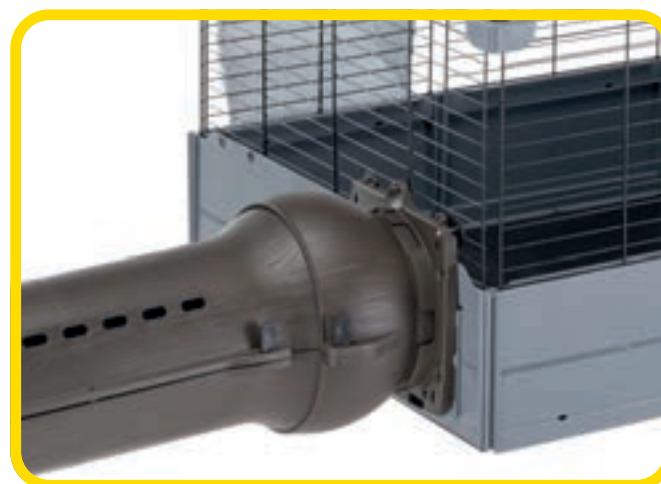

METRÒ is een verbindingssysteem waarmee oneindige paden kunnen worden gecreëerd voor de oefening en vrije tijd van kleine dieren. Dankzij de tunnels, universele verbindingen en het huisje "METRO STATION" is het mogelijk om verschillende leefgebieden met elkaar te verbinden, afhankelijk van de beschikbare ruimte.

METRÒ es un sistema de conexión que permite crear infinitos caminos para el ejercicio y el ocio de los pequeños animales. Gracias a los túneles, las conexiones universales y la casita "METRO STATION"

es posible conectar diferentes hábitats entre sí, según el espacio disponible.

METRÒ é um sistema de conexão que permite criar infinitos caminhos para o exercício e lazer de pequenos animais. Graças aos túneis, às conexões universais e à casinha "METRO STATION" é possível conectar diferentes habitats entre si, de acordo com a sala disponível..

METRÒ — это соединительная система, позволяющая создавать бесконечные пути для прогулок и отдыха маленьких животных. Благодаря туннелям, универсальным соединениям и маленькому домику METRO STATION можно соединить разные среды обитания друг с другом в зависимости от доступной комнаты.

METRÒ 是一个连接系统，可以为小动物的运动和休闲创造无限的路径。多亏了隧道、通用连接和“地铁站”小房子，根据可用的房间，可以将不同的栖息地相互连接起来。