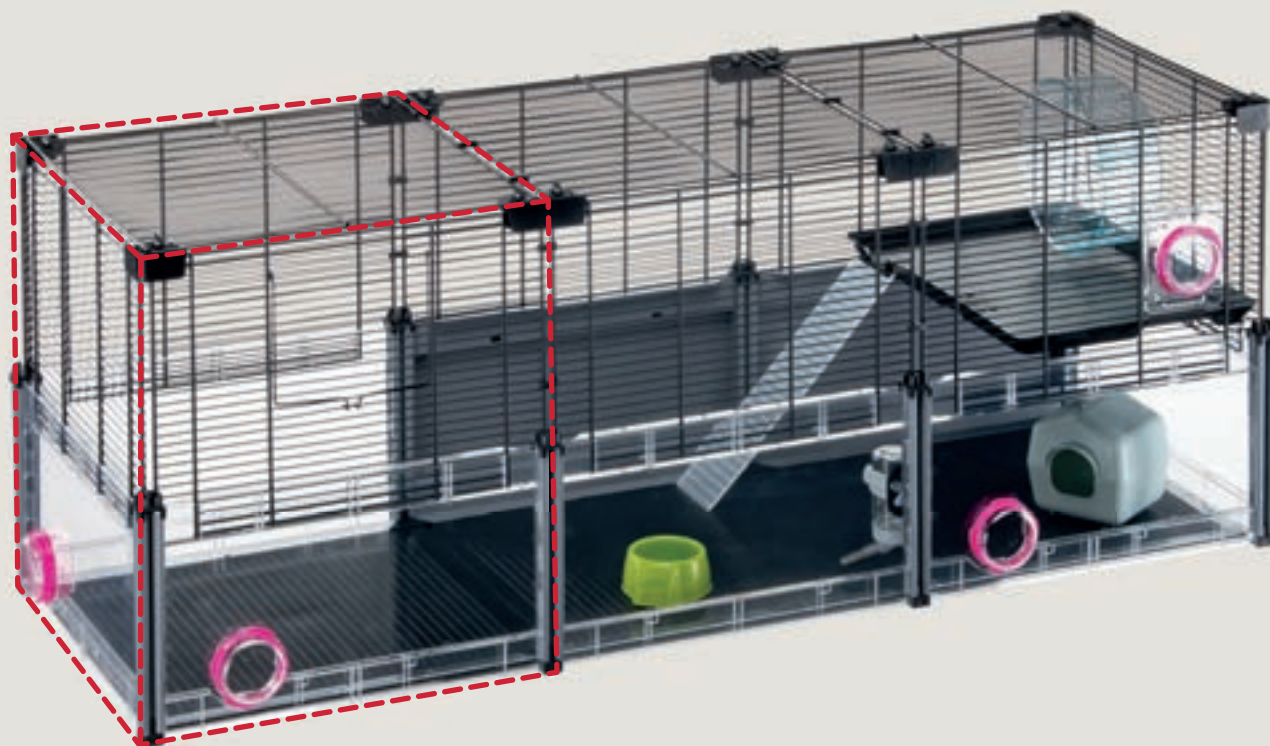

Add-on Module

MULTIPLA HAMSTER BASE EXTENS.

57008000 - INNER 1
37,5 x 37,5 x h 41 cm
14,8 x 14,8 x h 16,1 in

CREATE YOUR SET!

MODULAR HOMES FOR HAMSTERS AND MICE

NEW

MULTIPLA HAMSTER ROOF EXTENSION

Add-on Module