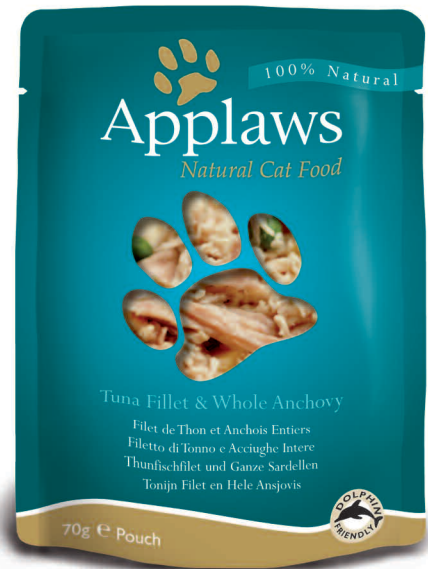

ver para creer... sobres Applaws en caldo para gatos

Los ingredientes utilizados en Applaws son de tan buena calidad que hemos creado el primer sobre con ventanilla transparente para que los amantes de los gatos puedan ver la comida antes de comprarla.

Los sobres de Applaws, que contienen hasta un 75% de carne en delicioso caldo, se presentan en seis sabores selectos y tentadores de pechuga de pollo con arroz, filete de atún con gambas del Pacífico, pechuga de pollo con calabaza, filete de atún con besugo, pechuga de pollo con espárragos, y filete de atún con anchoa entera.

Disponible en raciones individuales de 70 g, o en un NUEVO formato multipack que incluye 12 sobres de 70 g