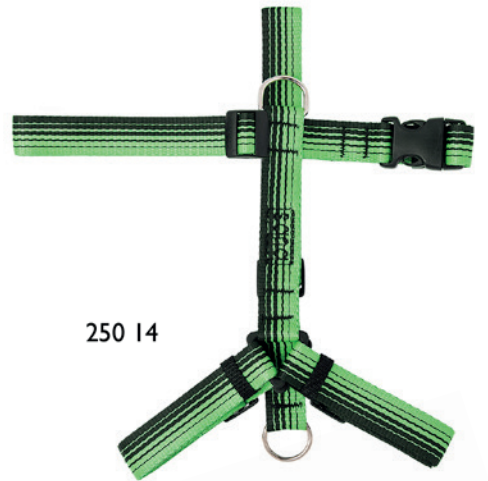

## 02\_ GREEN collection

000 02	40mm	A	42-62 cm
001 02	25mm	A	34-53 cm
002 02	20mm	A	25-36 cm
010 02	40mm	A	35-50cm
011 02	25mm	A	22-35 cm
100 02	25mm	L	100-160 cm
102 02	20mm	L	60-100 cm
125 02	25mm	A	40-60 cm
250 02	40mm	A	43-74 cm B 59-94 cm
250 14	25mm	A	43-74 cm B 59-94 cm
251 02	25mm	A	34-57 cm B 42-69 cm
252 02	20mm	A	24-42 cm B 31-49 cm

252 02

251 02

250 14

250 02

250 13

251 03