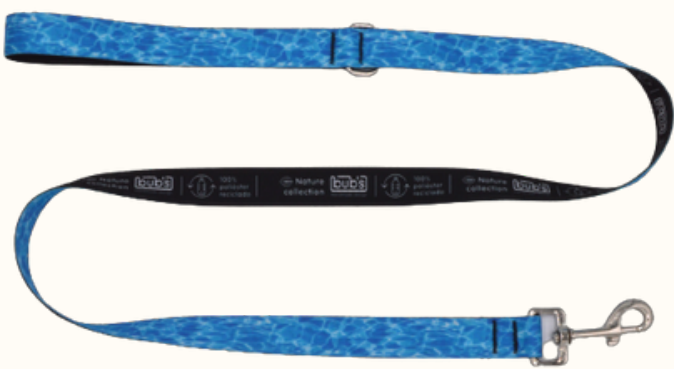

REF 04005

Collar 40 mm M Martingale NATURE COLLECTION AQUA
Medidas cuello 22 a 34 cm

REF 04105

Collar 40 mm S Martingale NATURE COLLECTION AQUA
Medidas cuello 16 a 23 cm

REF 22605

Arnés 25 mm XL NATURE COLLECTION AQUA
Medidas pecho 62 a 102 cm

REF 22505

Arnés 25 mm L NATURE COLLECTION AQUA
Medidas pecho 55 a 82 cm

REF 22105

Arnés 20 mm M NATURE COLLECTION AQUA
Medidas pecho 42 a 62 cm

REF 22005

Arnés 20 mm S NATURE COLLECTION AQUA
Medidas pecho 33 a 48 cm

REF 12005

Correa 25 mm 3 posiciones
NATURE COLLECTION AQUA
Medidas largo 205 cm

REF 11905

Correa 20 mm 3 posiciones
NATURE COLLECTION AQUA
Medidas largo 205 cm

REF 10105

Correa 25 mm NATURE COLLECTION AQUA
Medidas largo 120 cm