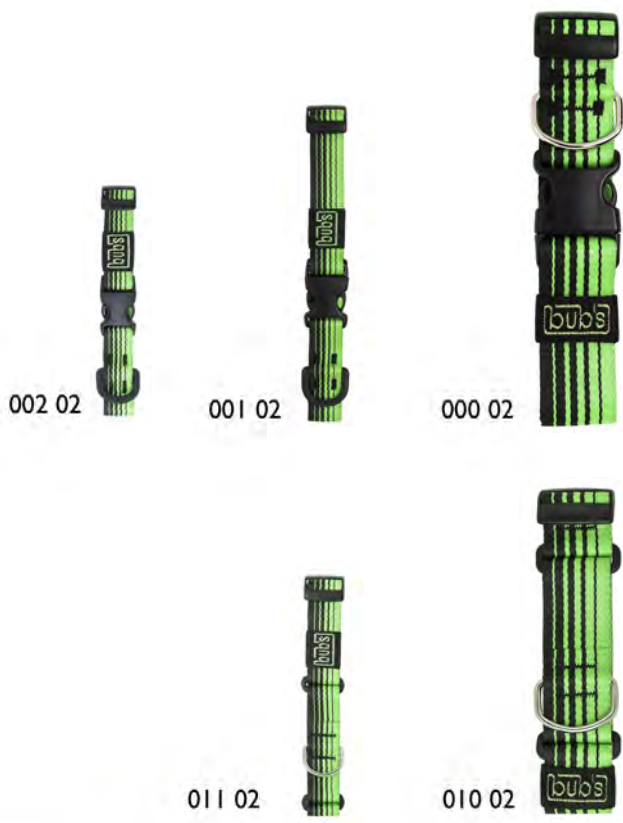

197 01

02_ GREEN collection

000 02	40mm	A	42-62 cm
001 02	25mm	A	34-53 cm
002 02	20mm	A	25-36 cm
010 02	40mm	A	35-50cm
011 02	25mm	A	22-35 cm
100 02	25mm	L	100-160 cm
102 02	20mm	L	60-100 cm
125 02	25mm	A	40-60 cm
250 02	40mm	A	43-74 cm B 59-94 cm
250 14	25mm	A	43-74 cm B 59-94 cm
251 02	25mm	A	34-57 cm B 42-69 cm
252 02	20mm	A	24-42 cm B 31-49 cm