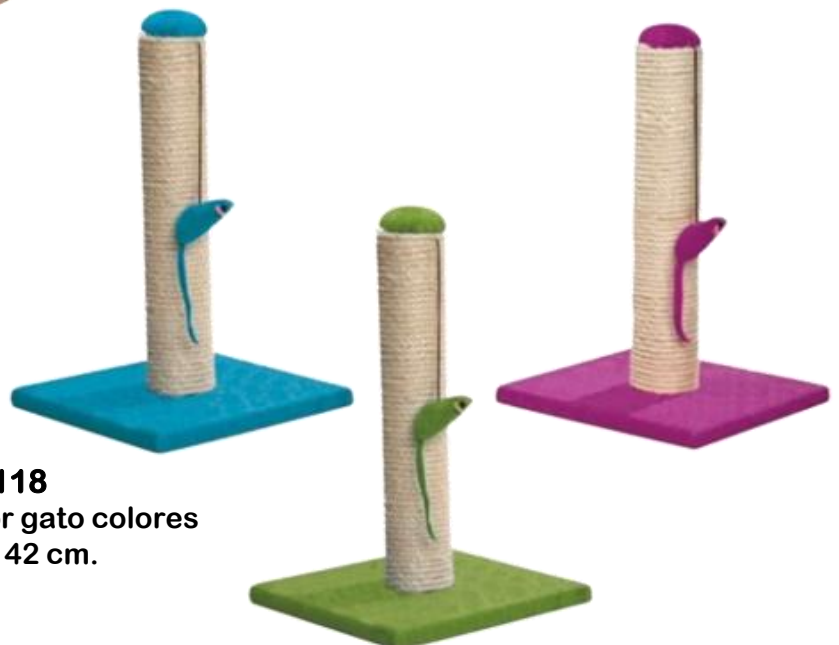

FCGRA118
Rascador gato colores
30 x 30 x 42 cm.