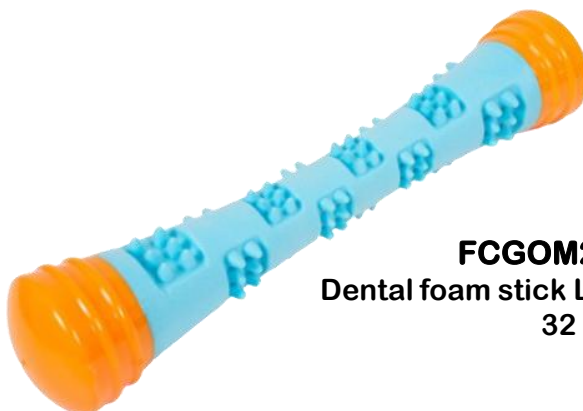

FCGOM196
Pelota caucho con
cuerda de cáñamo
24 cm.

Pelota tenis ruido

FCGOM219 M 6,5 cm. **24 un.**
FCGOM220 L 7,5 cm. **24 un.**

Hueso caucho natural

FCGOM197 12 cm.
FCGOM198 15,5 cm.
FCGOM199 20 cm.

FCGOM216
Lanzapelotas
48 cm.

FCGOM214
Dental foam stick S/M
22,5 cm.

FCGOM215
Dental foam stick L/XL
32 cm.

FCGOM237
Pelota tenis
lana reciclada
6,2 cm.

Kettle bell con asa

Barra con pesas

FCGOM250 S 14 cm.
FCGOM251 M/L 18 cm.

FCGOM248 S 10 cm.
FCGOM249 M/L 14 cm.