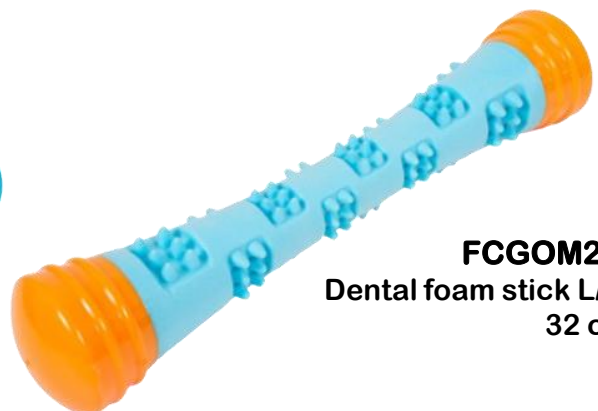

Hueso caucho natural

FCGOM197 12 cm.
FCGOM198 15,5 cm.
FCGOM199 20 cm.

FCGOM216
Lanzapelotas
48 cm.

FCGOM214
Dental foam stick S/M
22,5 cm.

FCGOM215
Dental foam stick L/XL
32 cm.

FCGOM237
Pelota tenis
lana reciclada
6,2 cm.

Kettle bell con asa

FCGOM248 S 10 cm.
FCGOM249 M/L 14 cm.

Barra con pesas

FCGOM250 S 14 cm.
FCGOM251 M/L 18 cm.

Pelota de goma

FCGOM252 S 8 cm.
FCGOM253 M/L 12 cm.

FCLAT161
Dinosaurio látex
21 cm.

Cerdo látex