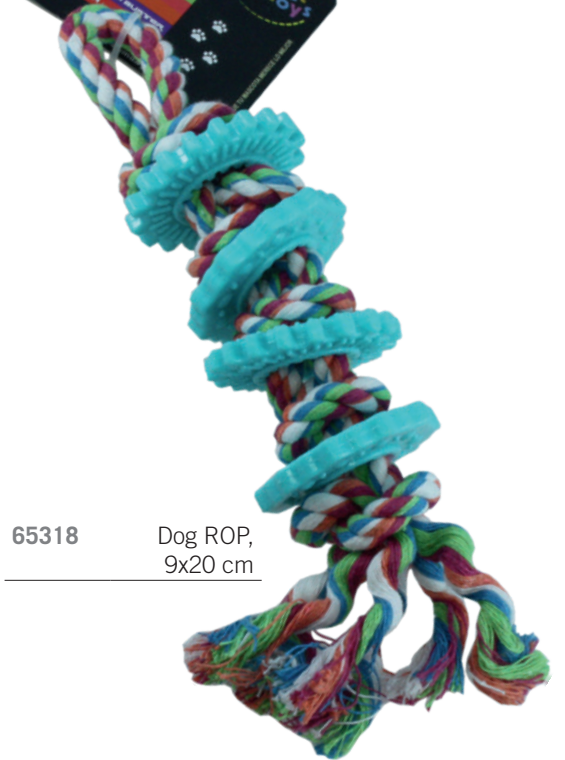

65318 Dog ROP, 9x20 cm