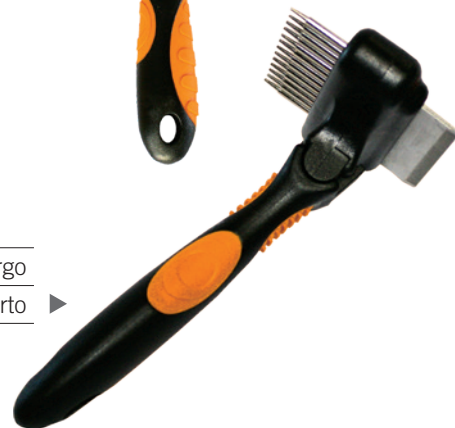

68138 Rastrillo cabezal flotante Pro Ergo, 13 dientes

68266 Rastrillo doble cabezal Pro Ergo, 13/12 dientes

Mudator

68072	Mudator M
68073	Mudator G

◀ 68262	Mudator Combi Pro Ergo 13/58 pelo largo
68263	Mudator Combi Pro Ergo 13/63 pelo corto ▶