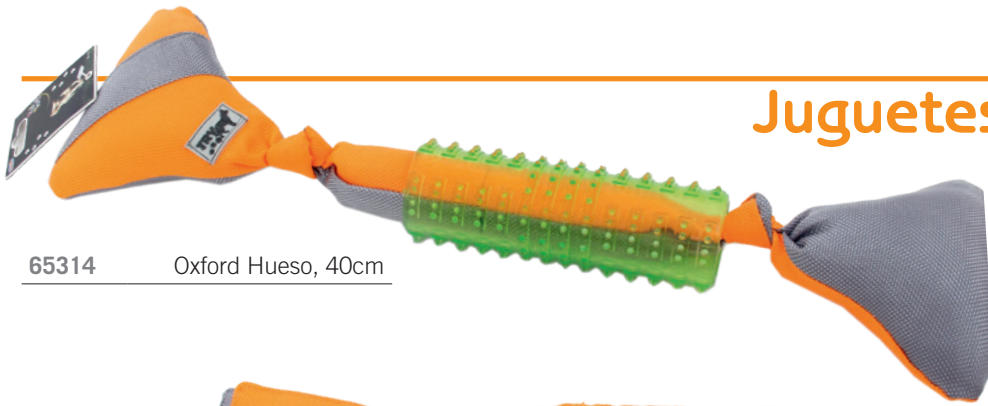

Juguetes para perros

65314 Oxford Hueso, 40cm