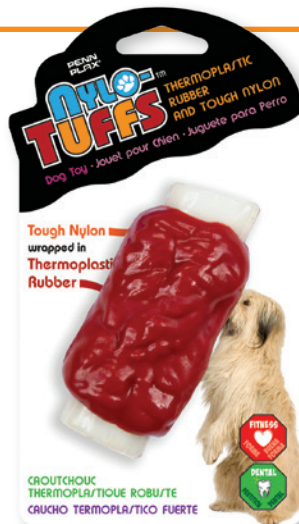

Nylo-TUFF Meaty

Caucho termoplástico