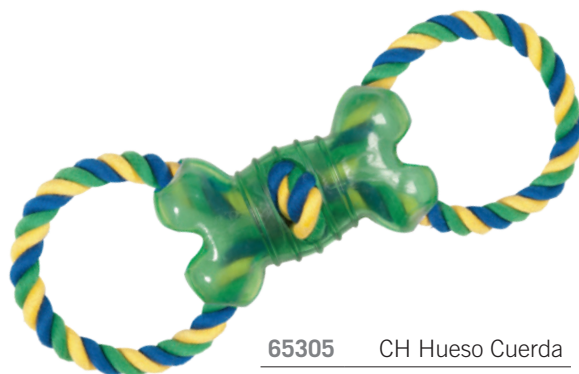

Juguetes Chomper

Diseñados en U.S.A. Mezcla increíble de TPR, nylon balístico, algodón, felpa y lana.