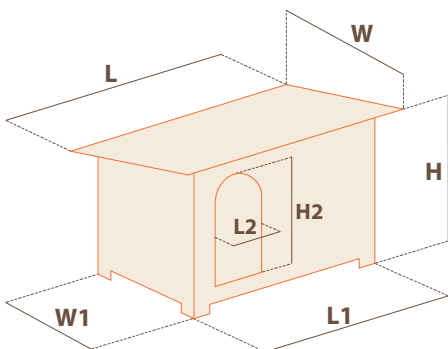

BAITA 120
87017000 - INNER 1
140 x 85,5 x h 87 cm
55.1 x 33.7 x h 34.3 in

For BAITA 60-80-100-120

Plastic feet included

For BAITA 40-50

Plastic feet included

Varnished roof

MODELS	Dimension with roof LxWxH (cm/in)	Dimension without roof L1xW1xH (cm/in)	Internal Dimension (cm/in)	Door Dimension L2xH2 (cm/in)
BAITA 40	39 x 49,5 x 43 15.3 x 19.5 x 16.9	34 x 39,5 x 43 13.4 x 15.6 x 16.9	32 x 37,5 x 32 12.6 x 14.8 x 12.6	19 x 25 7.5 x 9.8
BAITA 50	56 x 46,5 x h 41,5 22 x 18.3 x h 16.3	51 x 36,5 x 41,5 20 x 14.4 x 16.3	49 x 34,5 x 34,5 19.3 x 13.6 x 13.6	15 x 21 5.9 x 8.3
BAITA 60	67 x 53 x h 55,5 26.4 x 20.9 x h 21.9	60 x 41 x 55,5 23.6 x 16.1 x 21.9	57,5x38,5x44,5 22.6x15.2x17.6	17 x 28 6.7 x 11
BAITA 80	95,5 x 65 x h 65,5 37.6 x 25.6 x h 25.8	85,5 x 49,5 x 65,5 33.7 x 19.5 x 25.8	83 x 47,5 x 54,5 32.7x18.7x21.4	24 x 40 9.4 x 15.7
BAITA 100	121 x 78 x h 78,5 47.6 x 30.7 x h 30.9	103 x 58 x 78,5 40.5 x 22.8 x 30.9	100x55,5x64,5 39.4x21.8x25.4	30,5 x 51 12 x 20
BAITA 120	140 x 85,5 x h 87 55.1 x 33.7 x h 34.3	120 x 67 x 87 47.2 x 26.4 x 34.2	117 x 64 x 73 46 x 25.2 x 28.7	30,5 x 51 12 x 20