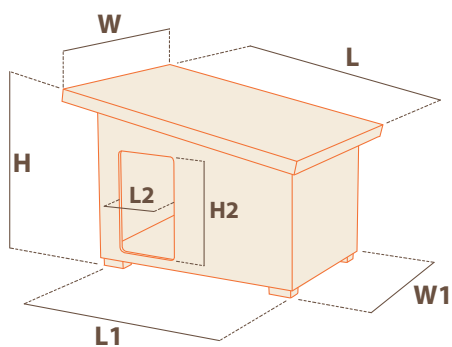

ARGO 100

87027400 - INNER 1
114,5 x 73 x h 81 cm
45.08 x 28.7 x h 31.9 in

Plastic feet

Varnished roof

MODELS	Dimension with roof LxWxH (cm/in)	Dimension without roof L1xW1xH (cm/in)	Internal Dimension (cm/in)	Door Dimension L2xH2 (cm/in)
ARGO 50	58,5 x 42,5 x 44,5 23 x 16.7 x 17.5	50,5 x 32,5 x 44,5 19.9 x 12.8 x 17.5	48,5 x 30,5 x 38,5 19 x 12 x 15.2	15 x 21 5.9 x 8.3
ARGO 60	69,5 x 54,5 x 52 27.4 x 21.4 x 20.5	59,5 x 41 x 52 23.4 x 16.1 x 20.5	57,5 x 39 x 46 22.6 x 15.3 x 18.1	17 x 28 6.7 x 11
ARGO 80	95,5 x 62,5 x 67 37.6 x 24.6 x 26.4	85,5 x 49,5 x 67 33.7 x 19.5 x 26.4	83 x 47 x 60 32.7 x 18.5 x 23.6	24 x 40 9.4 x 15.7
ARGO 100	114,5 x 73 x 81 45 x 28.7 x 31.9	102,5 x 58 x 81 40.4 x 22.8 x 31.9	100 x 55 x 73,5 39.4 x 21.6 x 28.9	29 x 47 11.4 x 18.5