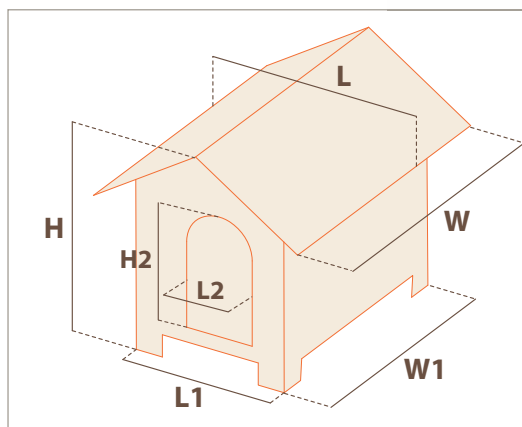

DOMUS MAXI

87008000 - INNER 1
107,5 x 130 x h 103 cm
42.3 x 51.2 x h 40.6 in

ALUMINIUM PROFILE

MODELS	Dimension with roof LxWxH (cm/in)	Dimension without roof L1xW1xH (cm/in)	Internal Dimension (cm/in)	Door Dimension L2xH2 (cm/in)
DOMUS MINI	47 x 61 x 44 18.5 x 24 x 17.3	35 x 50 x 44 13.8 x 19.7 x 17.3	32,5 x 48 x 38 12.6 x 18.9 x 14.9	15 x 21 5.9 x 8.3
DOMUS SMALL	60,5 x 73,5 x 54,5 23.6 x 28.7 x 21.3	44,5 x 58 x 54,5 17.3 x 22.8 x 21.3	41,5 x 55 x 44,5 16.1 x 21.7 x 17.3	17 x 28 6.7 x 11
DOMUS MEDIUM	70 x 82 x 67 27.5 x 32.3 x 26.4	51,5 x 66,5 x 67 20 x 26 x 26.4	48,5 x 63,5 x 57,5 18.9 x 24.8 x 22.4	22 x 34 8.7 x 13.4
DOMUS LARGE	81 x 101 x 78 31.9 x 39.8 x 30.7	62 x 84 x 78 24.4 x 33.1 x 30.7	58,5 x 80,5 x 66 22.8 x 31.5 x 26	26,5 x 44 10.2 x 17.3
DOMUS EXTRA LARGE	89,5 x 111,5 x 90 35.2 x 43.7 x 35.4	70 x 92 x 90 27.6 x 36.2 x 35.4	65,5 x 88,5 x 77,5 25.6 x 34.6 x 30.3	30,5 x 51 11.8 x 20
DOMUS MAXI	107,5 x 130 x 103 42.3 x 51.2 x 40.6	86,5 x 109 x 103 33.9 x 42.9 x 40.6	82,5 x 105 x 90 32.3 x 41.3 x 35.4	35,5 x 60 13.8 x 23.6