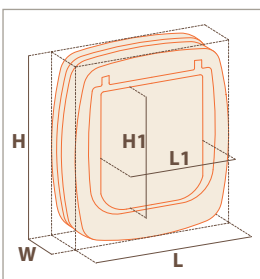

SWING MICROCHIP
72090012 - INNER 1
22,5 x 16,2 x h 25,2 cm
8.9 x 6.4 x h 9.9 in

MODELS	SWING 1	SWING 3	SWING 5	SWING 7 MAGNETIC	SWING 9	SWING 11	SWING 15	SWING MICROCHIP	SWING MICROCHIP LARGE
Overall Dimension (LxWxH cm/in)	21,5 x 5 x 24 8.46 x 1.97 x 9.45	22,5 x 5 x 25,2 8.86 x 1.97 x 9.92	22,5 x 9,6 x 25,2 8.86 x 3.78 x 9.92	22,5 x 10,4 x 25,2 8.86 x 4.09 x 9.92	26,2 x 10,2 x 31,2 10.3 x 4.02 x 12.3	31 x 9,6 x 38,4 12.2 x 3.78 x 15.1	41,2 x 9,6 x 48,2 16.2 x 3.78 x 19.0	22,5 x 16,2 x 25,2 8.86 x 6.38 x 9.92	26,5 x 16,2 x 31,5 10.4 x 6.38 x 12.4
Opening Dimension (L1xH1 cm/in)	14,5 x 14,8 5.71 x 5.83	14,5 x 14,8 5.71 x 5.83	13,5 x 13,7 5.31 x 5.39	13,5 x 13,7 5.31 x 5.39	17 x 20 6.69 x 7.87	21,8 x 25,5 8.58 x 10.0	29,7 x 34,5 11.7 x 13.6	13,5 x 13,7 5.31 x 5.39	17 x 20 6.69 x 7.87