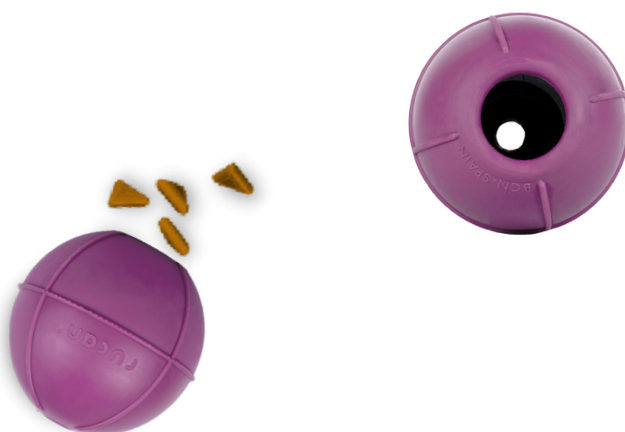

Características

Cavidad interior para comida o premios.