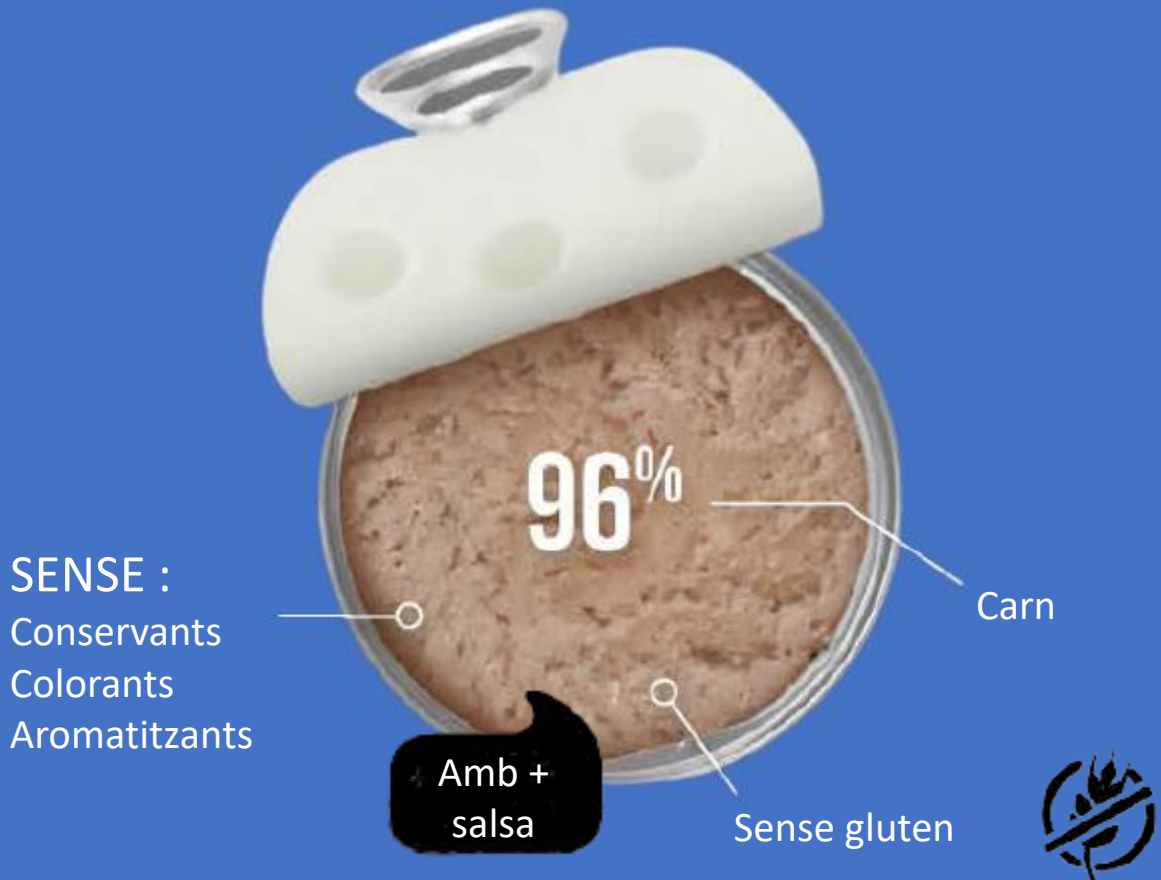

Conill 85 g.

DSMIME085

Truita 85 g.

MINIME ADULT

Disigual Mini Me és un aliment complet per a gats adults. Elaborat amb carn i peix procedents de l'excedent de producció destinada al consum humà. Aquestes matèries primeres, únicament per motius comercials, s'utilitzen per alimentar els animals de companyia. L'elevat percentatge total de carn i peix, entre els més alts del mercat, és garantia, com per a tots els productes de les línies Disigual, de la qualitat absoluta del producte.