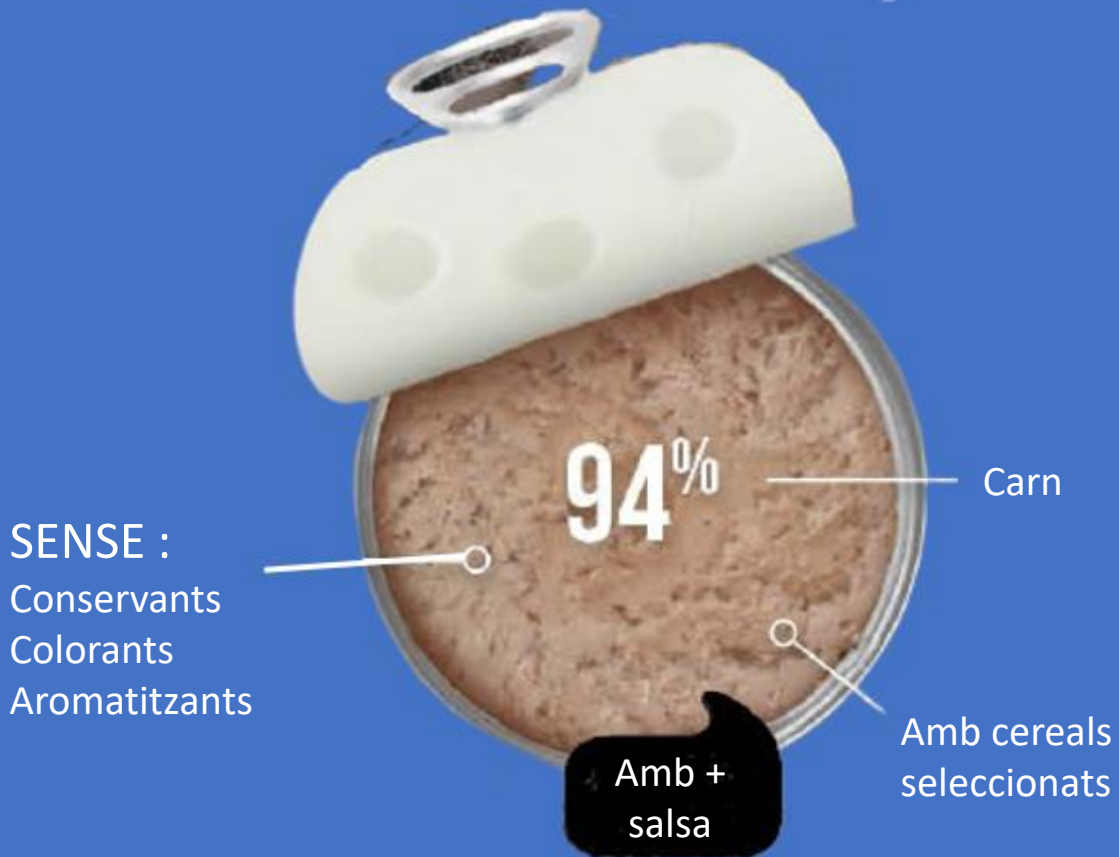

SENSE :
Conservants
Colorants
Aromatitzants

Carn

Sense gluten

DSDDDC401
Pollastre 400 g.

DSDDDC402
Bou 400 g.

DSDDDC403
Peix 400 g.

MINIME KITTEN

Disigual Mini Me Kitten és un aliment complet per a gatets. Elaborat amb carn i peix procedents de l'excedent de producció destinada al consum humà. Aquestes matèries primeres, únicament per motius comercials, s'utilitzen per alimentar els animals de companyia. L'elevat percentatge total de carn i peix, entre els més alts del mercat, és garantia, com per a tots els productes de les línies Disigual, de la qualitat absoluta del producte. És un producte amb prebiòtics i antioxidants, útil per a la funció intestinal.