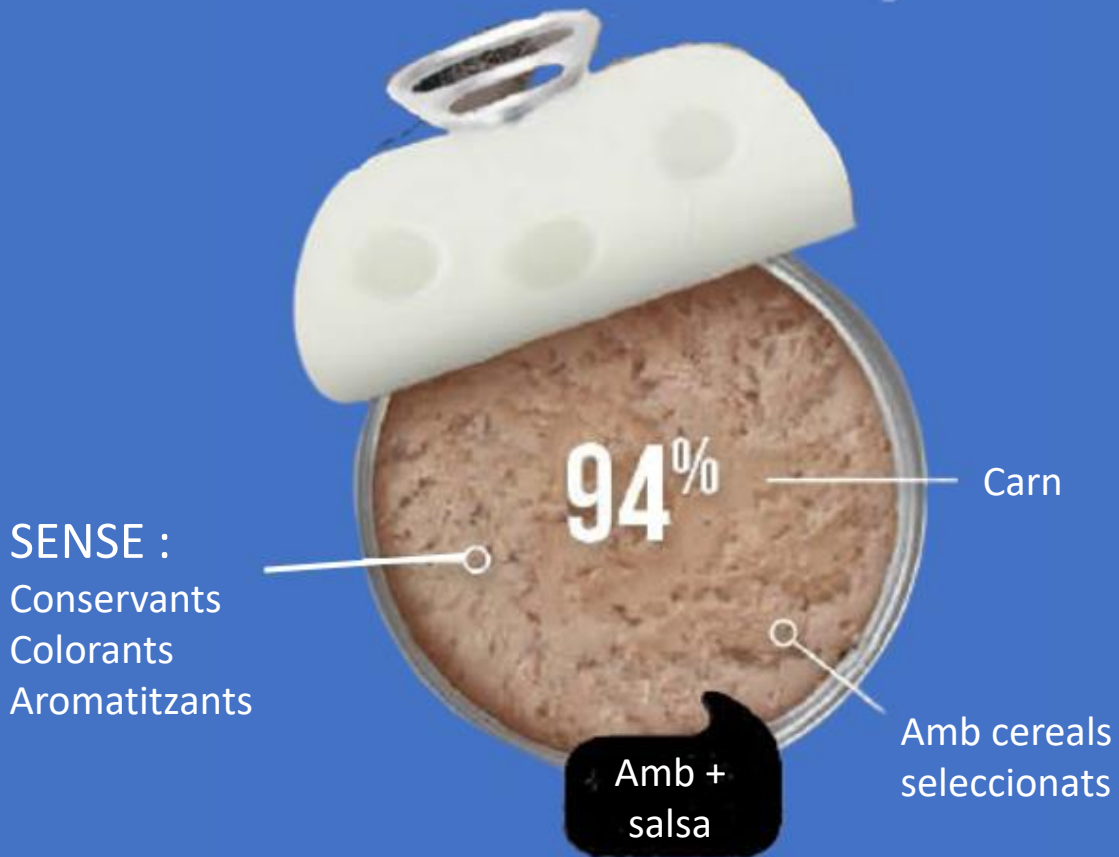

MINIME SENIOR

Disigual Mini Me Senior és un aliment complet per a gats adults i grans. Elaborat amb carn i peix procedents de l'excedent de producció destinada al consum humà. Aquestes matèries primeres, únicament per motius comercials, s'utilitzen per alimentar els animals de companyia.

L'elevat

percentatge total de carn i peix, entre els més alts del mercat, és garantia, com per a tots els productes de les línies Disigual, de la qualitat absoluta del producte. Conté prebiòtics i antioxidants, útils per a la funció intestinal.

cat **mini me**