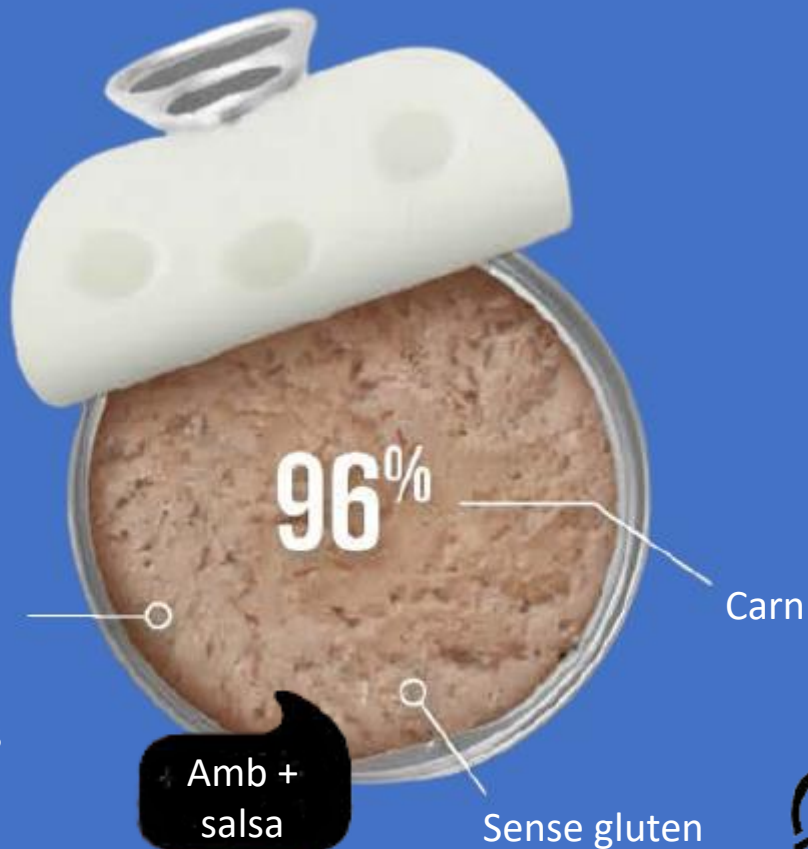

MINIME STERILIZED

Disigual Mini Me Sterilized és un aliment complet per a gats adults esterilitzats. Elaborat amb carn i peix procedents de l'excedent de producció destinada al consum humà. Aquestes matèries primeres, únicament per motius comercials, s'utilitzen per alimentar els animals de companyia. L'elevat percentatge total de carn i peix, entre els més alts del mercat, és garantia, com per a tots els productes de les línies Disigual, de la qualitat absoluta del producte.

SENSE :
Conservants
Colorants
Aromatitzants

Amb +
salsa

Sense gluten

cat **mini me**